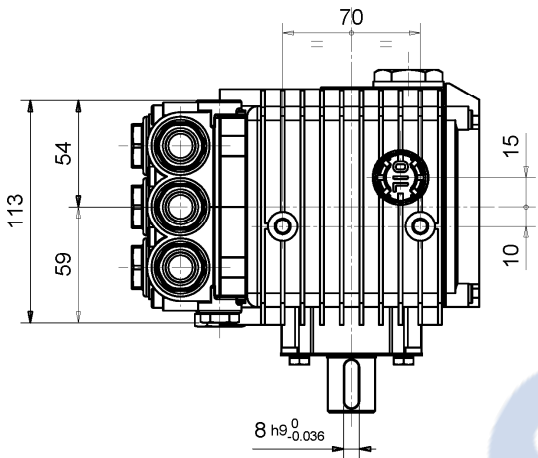

**DIMENSIONI D'INGOMBRO – OVERALL DIMENSIONS – DIMENSIONS D'ENCOMBREMENT
RAUMBEDARF – DIMENSIONES TOTALES – DIMENSÕES**

COD. DIS. 51.2145.00

COD. DIS. 51.2149.00

VH VALVE