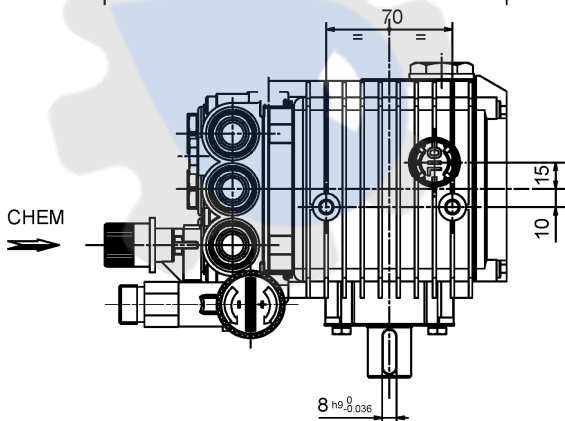

**DIMENSIONI D'INGOMBRO – OVERALL DIMENSIONS – DIMENSIONS D'ENCOMBREMENT
RAUMBEDARF – DIMENSIONES TOTALES – DIMENSÕES**

COD. DIS. 51.2145.00

COD. DIS. 51.2149.00

VH VALVE