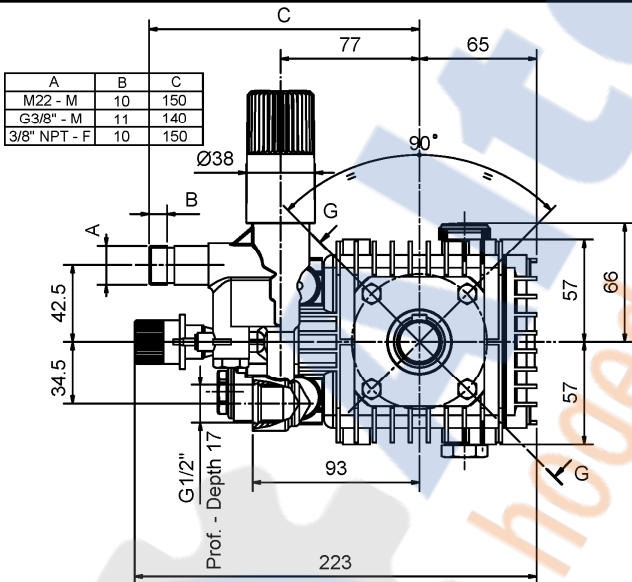

**DIMENSIONI D'INGOMBRO – OVERALL DIMENSIONS – DIMENSIONS D'ENCOMBREMENT
RAUMBEDARF – DIMENSIONES TOTALES – DIMENSÕES**

COD. DIS. 51.2145.00

COD. DIS. 51.2149.00

VH VALVE