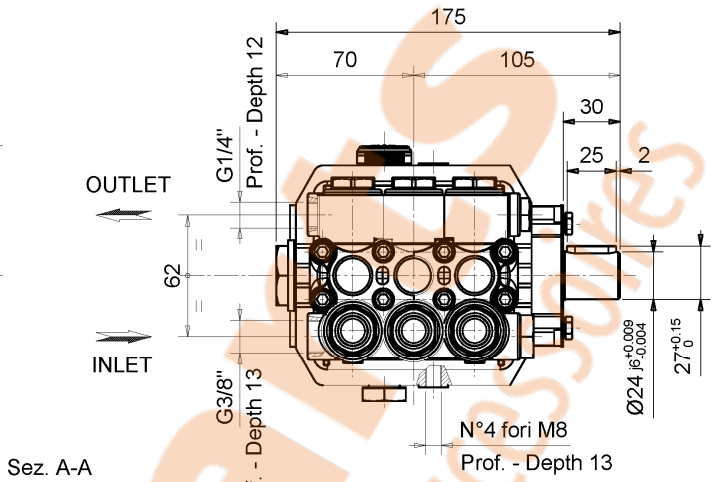

**DIMENSIONI D'INGOMBRO – OVERALL DIMENSIONS – DIMENSIONS D'ENCOMBREMENT
RAUMBEDARF – DIMENSIONES TOTALES – DIMENSÕES**

COD. DIS. 51.2145.00

COD. DIS. 51.2149.00

VH VALVE