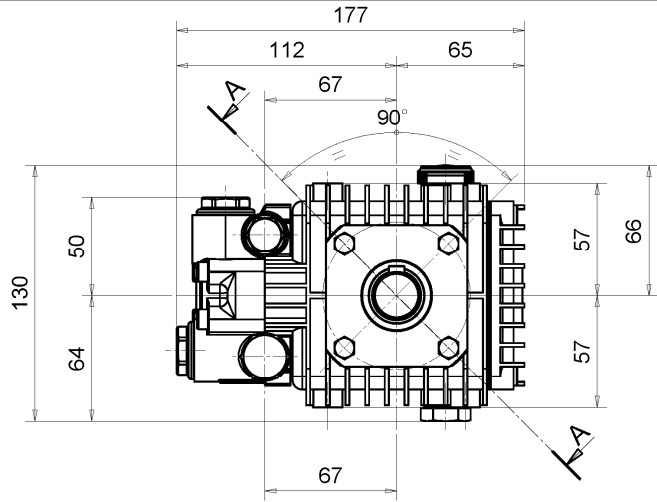

**DIMENSIONI D'INGOMBRO – OVERALL DIMENSIONS – DIMENSIONS D'ENCOMBREMENT
RAUMBEDARF – DIMENSIONES TOTALES – DIMENSÕES**

COD. DIS. 51.2145.00

COD. DIS. 51.2149.00

VH VALVE