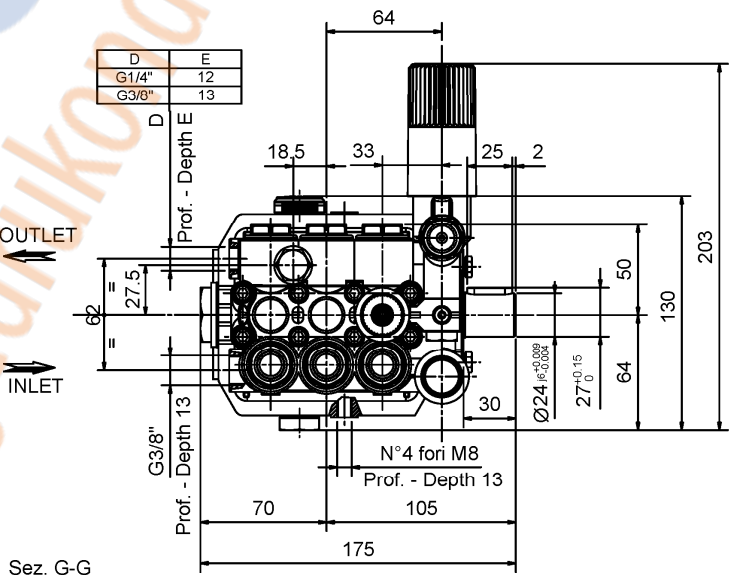

**DIMENSIONI D'INGOMBRO – OVERALL DIMENSIONS – DIMENSIONS D'ENCOMBREMENT
RAUMBEDARF – DIMENSIONES TOTALES – DIMENSÕES**

COD. DIS. 51.2145.00

COD. DIS. 51.2149.00

VH VALVE